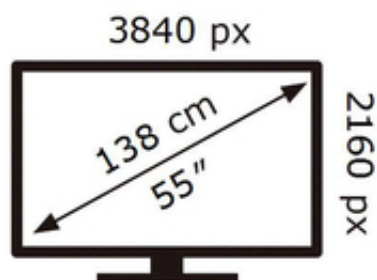

# ENERG

SAMSUNG

QE55QN95AAT

**103** kWh/1000h

ABCDEF **G**

**200** kWh/1000h

2019/2013